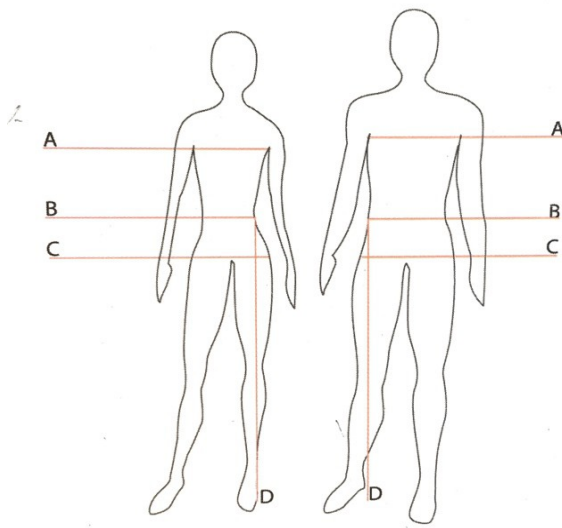

	ŽENSKE VELIČINE	OZNAKA VELIČINA I TELESNE MERE (CM) ZA SREDNJI I NORMALAN STAS (165-170 CM)									
		S		M		L		XL		XXL	
	OZNAKA VELIČINA	34	36	38	40	42	44	46	48	50	52
A	OBIM GRUDI	78-81	82-85	86-89	90-93	94-97	98-102	102-106	108-112	114-118	120-124
B	OBIM STRUKA	58-61	62-65	66-69	70-73	74-77	78-81	82-85	88-91	94-97	100-103
C	OBIM BOKOVA	87-91	92-95	96-100	101-105	106-110	111-115	116-120	121-125	126-130	131-135

	MUŠKE VELIČINE	OZNAKA VELIČINA I TELESNE MERE (CM) ZA SREDNJI I NORMALAN STAS (170-185 CM)									
		S	M		L		XL		XXL		XXXL
	OZNAKA VELIČINA	46	48	50	52	54	56	58	60	62	64
A	OBIM GRUDI	90-93	94-97	98-101	102-105	106-109	110-113	114-117	118-121	122-125	126-129
B	OBIM STRUKA	77-80	81-84	85-88	89-92	93-96	97-100	101-104	105-108	109-112	113-116
C	OBIM BOKOVA	96-99	100-103	104-107	108-111	112-115	116-119	120-123	124-127	128-131	132-135

**OBAVEZNO NAVESTI VISINE LJUDI KOJI ODSUPAJU OD MERA SREDNJEG I NORMALNOG STASA – ŽENE NIŽE OD 165 I VIŠE OD 170CM I MUŠKARCI NIŽI OD 170 I VIŠI OD 185 CM**